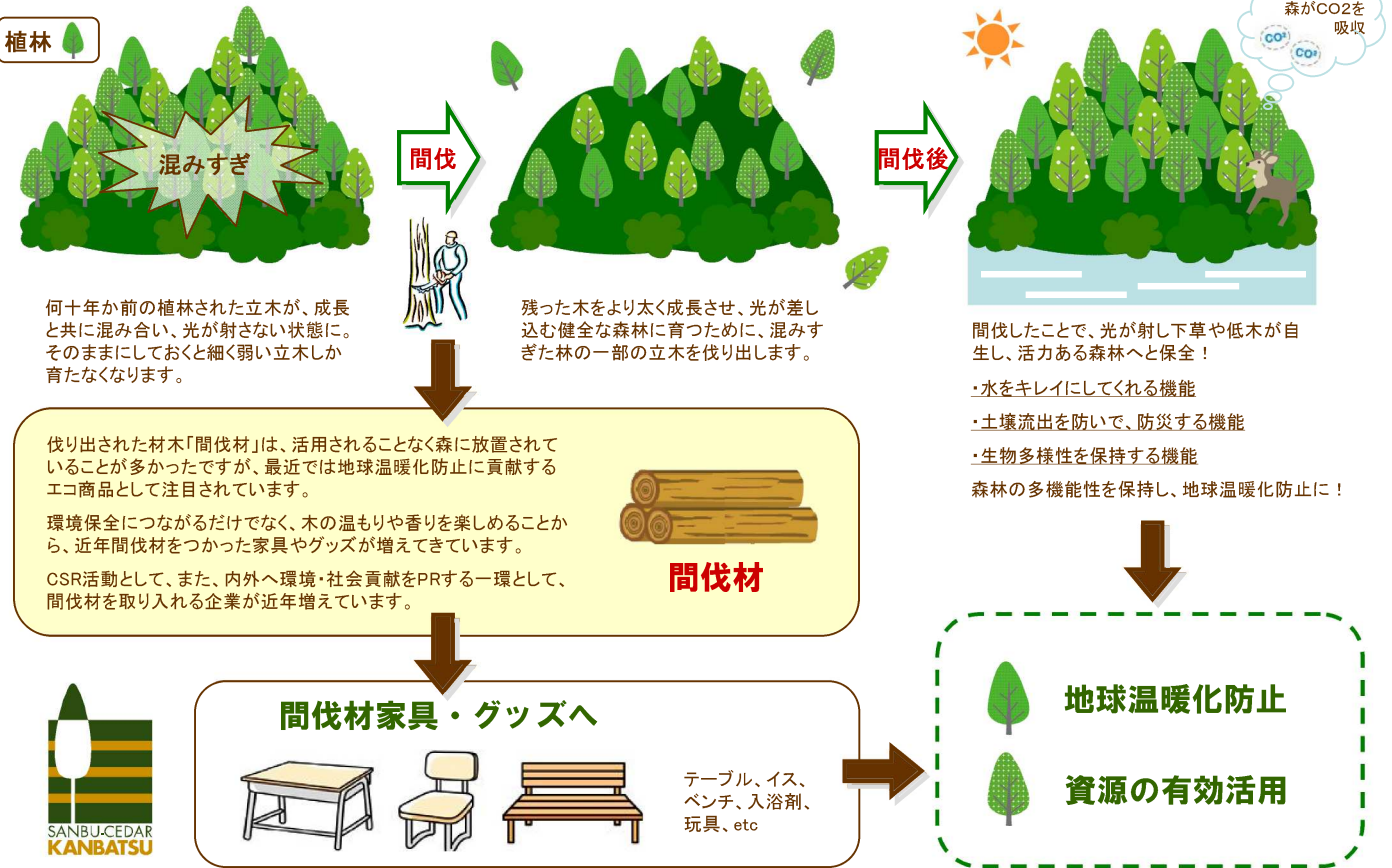

間伐材とは？

リリカラは人と環境にやさしいオフィスを提供いたします

①お客様に安らぎを提供してくれるオフィスの提案を行います

- 目に優しく、使うほどに味わいが出てくる間伐材をデザインに取り入れます
用途に応じて、オーダーメイドの間伐材家具を承ります
間伐材で古い家具をリフォームします
- やわらかい手触りと杉の木の香りがこころを癒します
山武杉の間伐材の入浴剤、ノベルティグッズをご提案します
- 土を使わない植栽「花のかべ」でリフレッシュ空間をデザインします
間伐材を用いたフレームで壁面緑化を推進します

リリカラは間伐材普及促進会(環境省登録済み)に加盟しています

②間伐材を通じて社会貢献活動を行います

- 間伐材を有効利用し、自然を守り、地球温暖化防止に繋がります
森に放置された間伐材有効利用することで、京都議定書で日本が現状から削減すべき温室効果ガス排出量のうち最大5%をまかなえます
- 間伐材を通じて、恵まれない子供達との交流と支援に繋がります
間伐材商品の売上げの一部は、恵まれない子供達の施設改修費用となります
- ハンディキャップを持つ方との共同事業を行います
間伐材商品を作る過程で必要な作業の一部は、障害者様に業務委託します