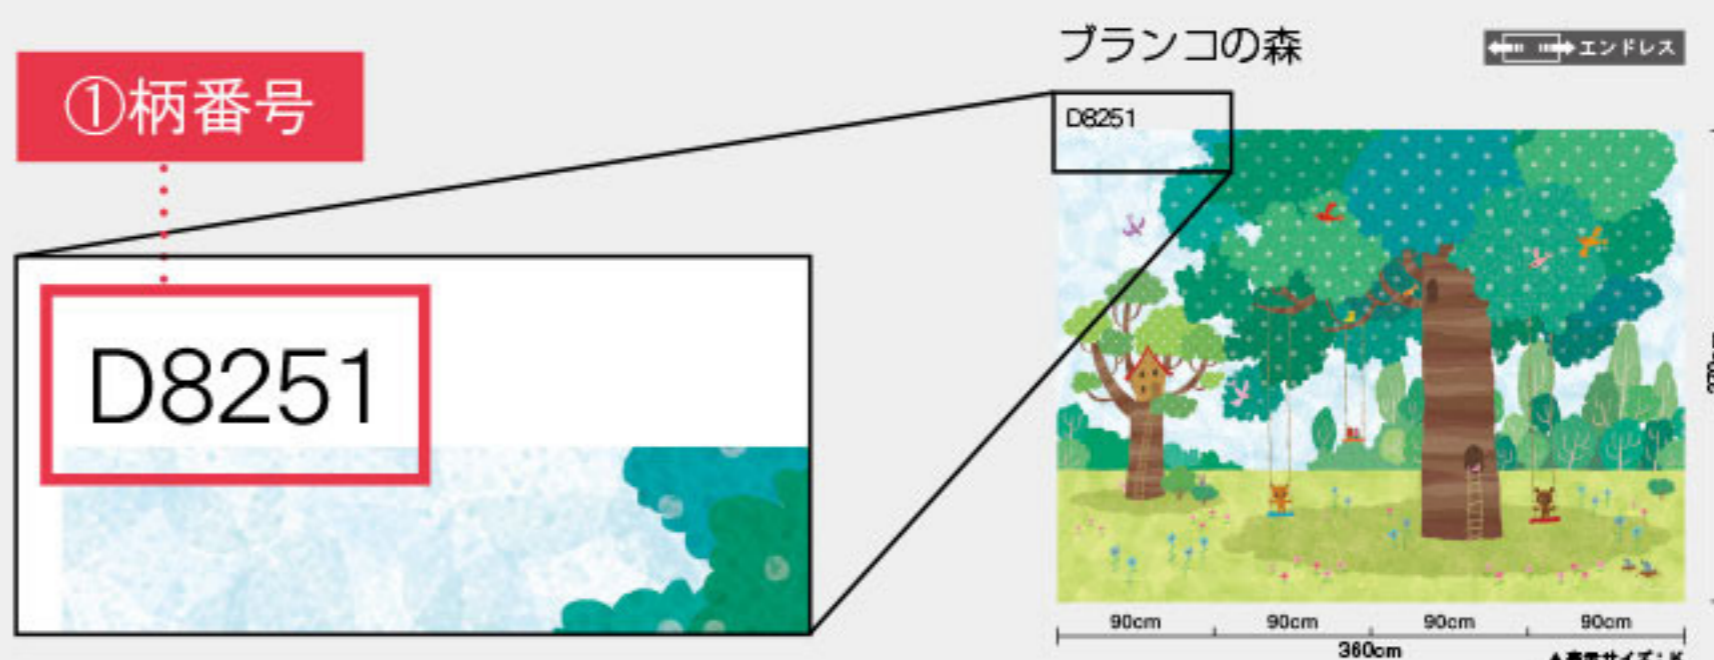

EASY ORDER

イージーオーダー

01

デザインコンテンツを選ぶ

各コンテンツ画像の上部に記載の「①柄番号」をご指定ください。

02

専用基材(壁紙)を選ぶ

ページ内に記載の「専用基材」からご希望の基材を選び、T・W・Y等の「②基材記号」をご指定ください。

03

定型サイズを選ぶ

定型サイズをご希望の場合は、価格表に記載の「③サイズ記号」をご指定ください。

②基材記号	③サイズ記号			m価格
	K サイズ (W360cm×H270cm)	L サイズ (W270cm×H202.5cm)	M サイズ (W180cm×H135cm)	
T 塩ビフラット	¥140,400	¥79,000	¥35,100	¥13,000/m
W 塩ビ石目	¥140,400	¥79,000	¥35,100	¥13,000/m
Y 和紙	¥324,000	¥182,300	¥81,000	¥30,000/m

タイルカーペット

カーテン

サイズは自由、ご指定のサイズに拡大・縮小が可能です

タテ・ヨコの比率は変えずに、トリミング等で施工面に合わせて出力できます。

FREE SIZE ORDER フリーサイズ・オーダー

ご希望の位置・サイズ

デザインのタテ・ヨコの比率は変えられません。

拡大・縮小・切り取り

画像の一部を切り取った場合。

出力

OK

画像のタテ・ヨコの比率を変えずに等倍。

NG

元のデザインが変わってしまう為、画像を一方に引き延ばす事は出来ません。