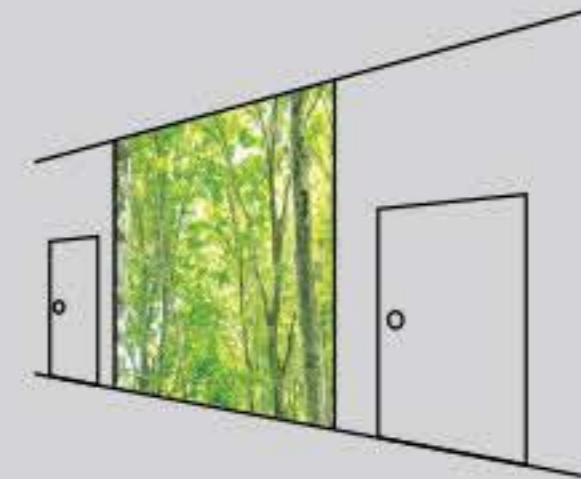

タイルカーペット

カーテン

サイズは自由、ご指定のサイズに拡大・縮小が可能です

タテ・ヨコの比率は変えずに、トリミング等で施工面に合わせて出力できます。

FREE SIZE ORDER フリーサイズ・オーダー

ご希望の位置・サイズ

デザインのタテ・ヨコの比率は変えられません。

拡大・縮小・切り取り

画像の一部を切り取った場合。

出力

OK

画像のタテ・ヨコの比率を変えずに等倍。

NG

元のデザインが変わってしまう為、画像を一方に引き延ばす事は出来ません。