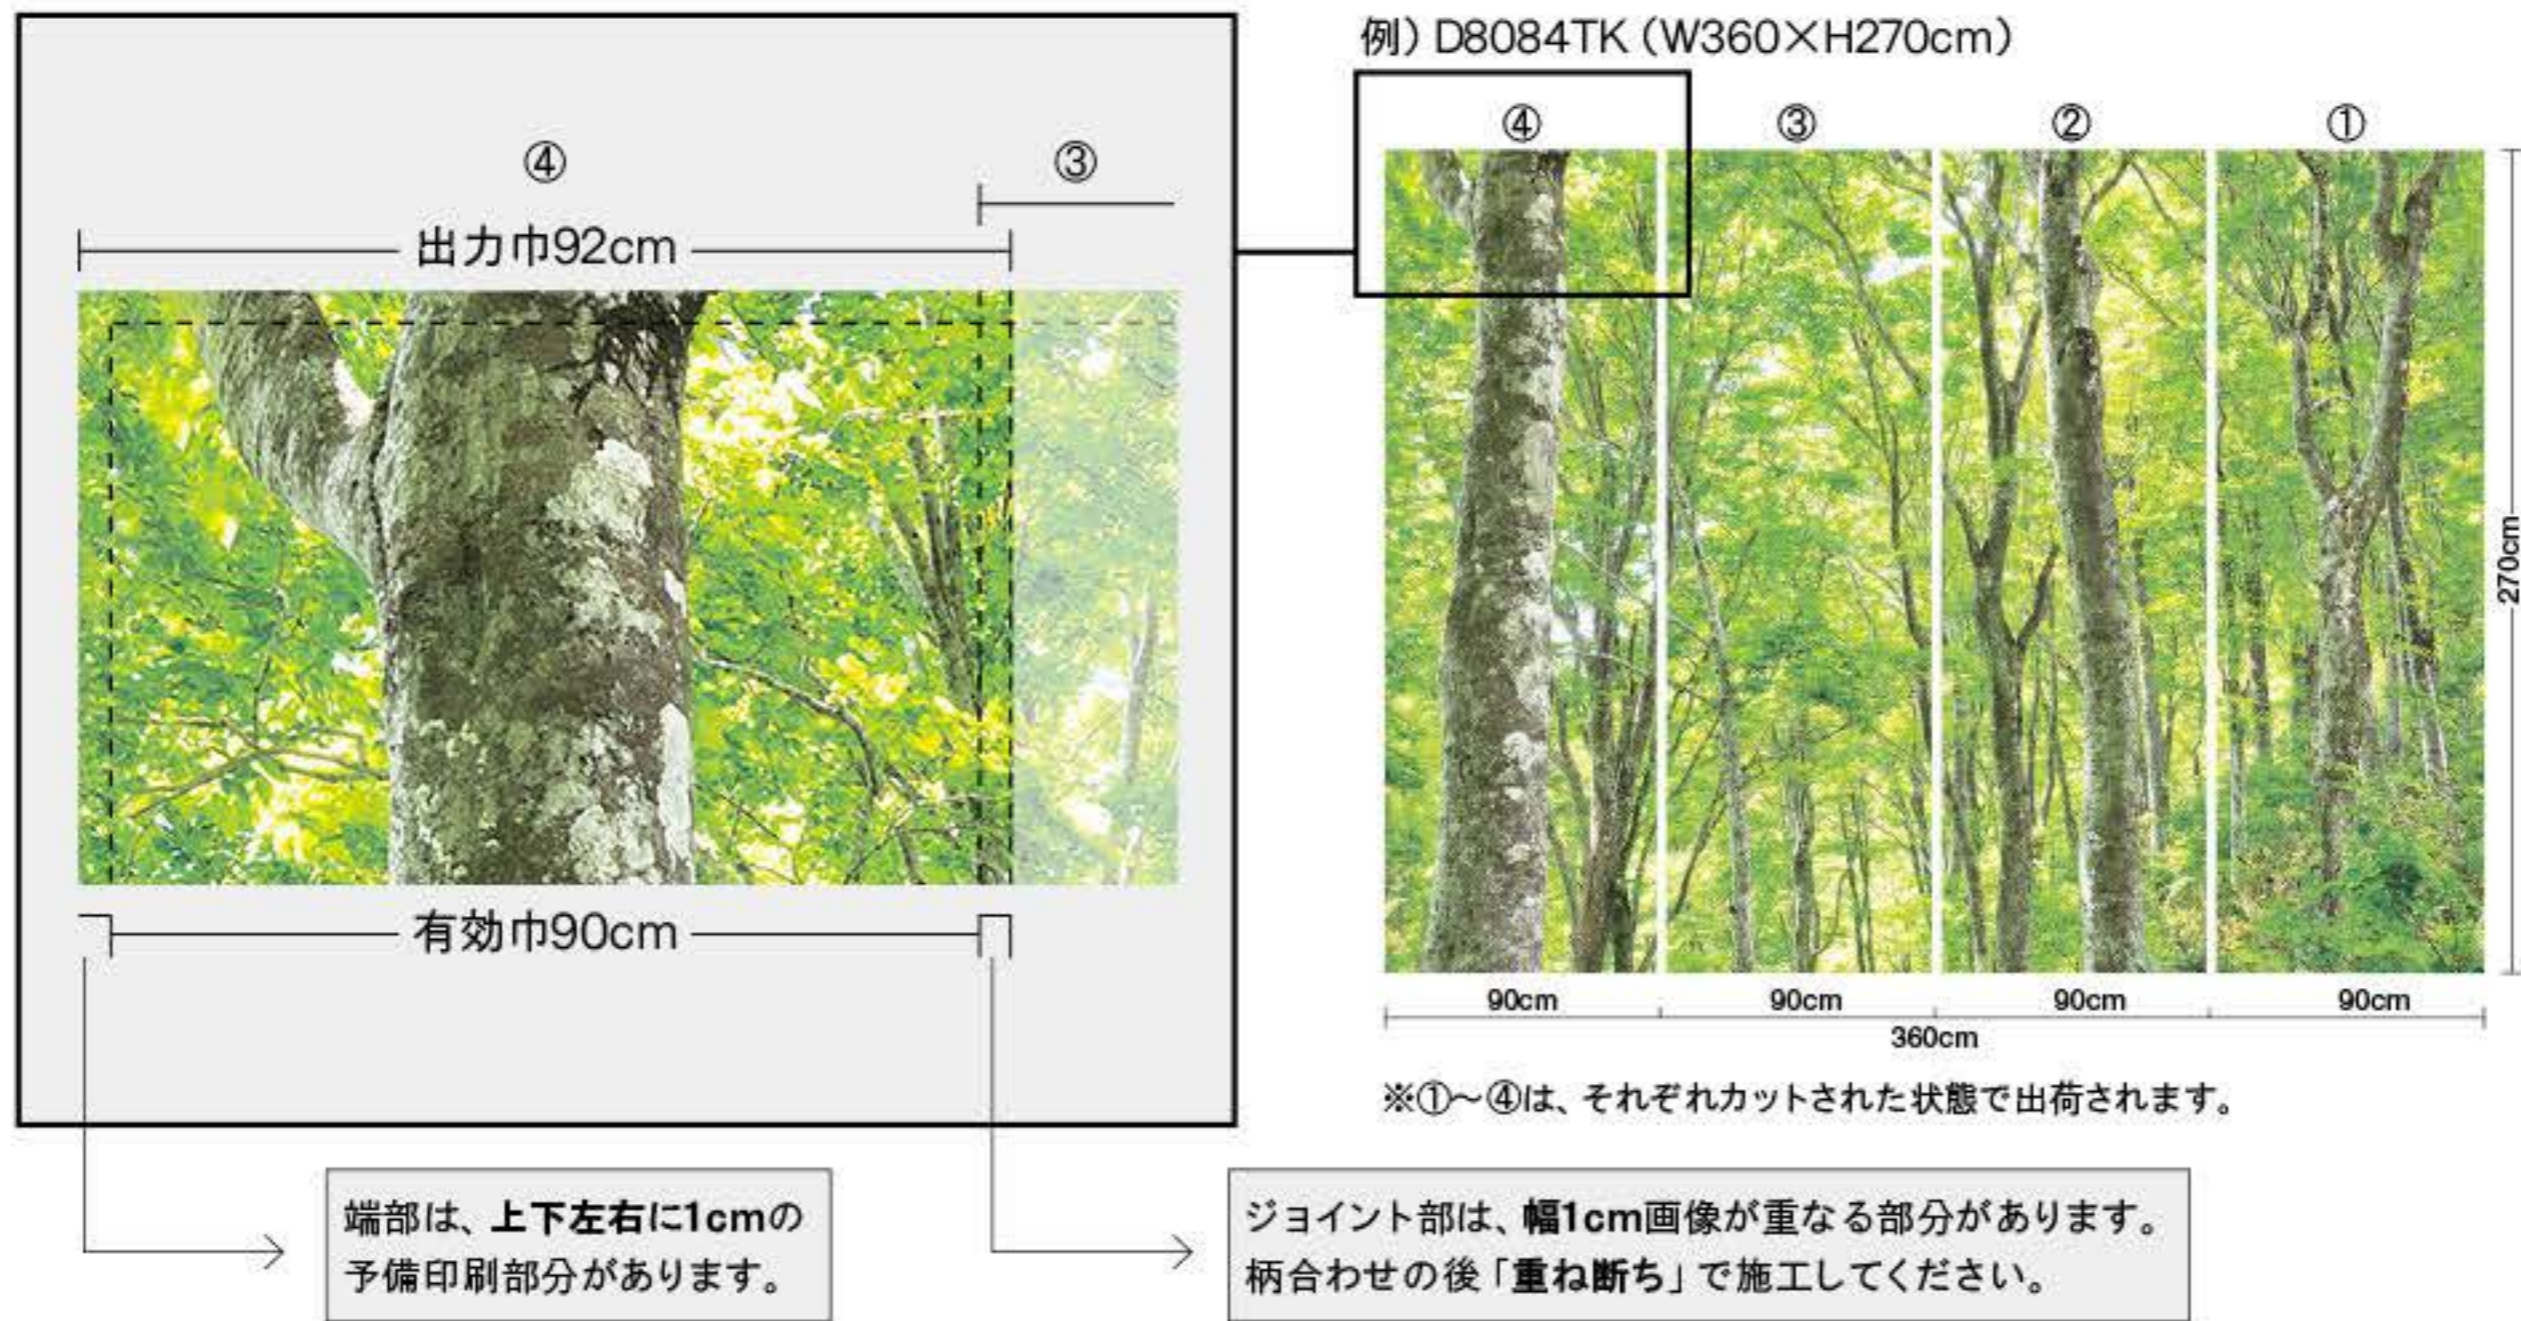

出力製品の仕様（壁紙）

- ・デジタル・デコ壁紙は、有効巾90cm、出力巾92cmです。
- ・上下左右に1cmの予備印刷部分があり、ジョイント部は左右1cmの幅で出力画像が重なります。
- ・画像が重なっている部分で柄合わせし、重ね断ちで施工してください。

【施工上のご注意】

- ・出力製品に同梱されている「割付図」をご確認頂き、施工面に対し過不足が無いか再度ご確認ください。
- ・施工面の垂直・水平を事前にご確認頂き、貼り出しの一枚目を必ず垂直に貼ってください。
- ・壁紙の特性上、糊付け後に伸びが発生します。施工枚数が多いほど影響が大きくなりますので、キャラクターなどデザイン上のポイントとなる部分から貼り出す等、注意が必要です。
- ・重ね断ちの際はジョイントテープ等を使用し、下地を傷つけないようにしてください。
- ・印刷面を傷つけないよう、取扱いには十分ご注意ください。