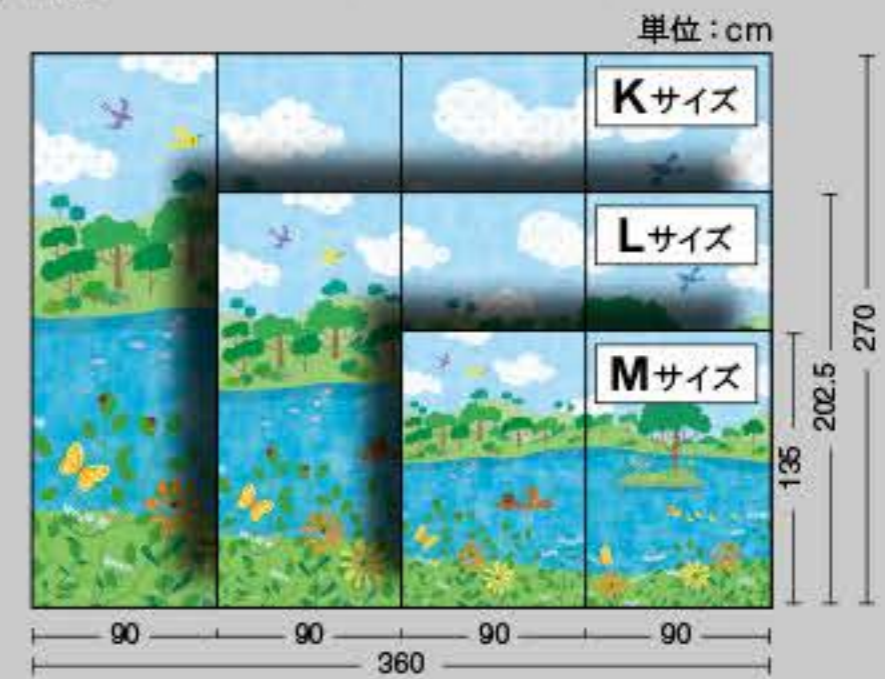

③サイズ記号	K サイズ (W360cm×H270cm)	L サイズ (W270cm×H202.5cm)	M サイズ (W180cm×H135cm)
②基材記号			
T 塩ビフラット	¥140,400	¥79,000	¥35,100
W 塩ビ石目	¥140,400	¥79,000	¥35,100
Y 和紙	¥324,000	¥182,300	¥81,000

Kサイズ 基準サイズ:100% (W360×H270)

Lサイズ 柄縮小率 : 75% (W270×H202.5)

Mサイズ 柄縮小率 : 50% (W180×H135)