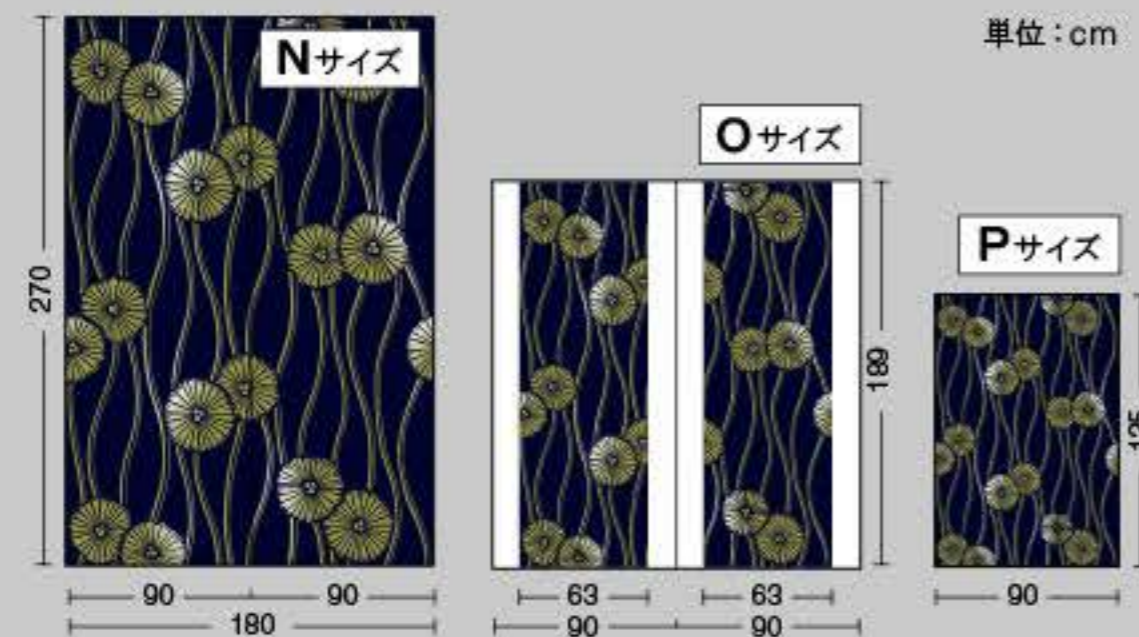

③サイズ記号	N サイズ (W180cm×H270cm)	O サイズ (W180cm×H189cm)	P サイズ (W90cm×H135cm)
②基材記号			
T 塩ビフラット	¥70,200	¥49,200	¥17,600
W 塩ビ石目	¥70,200	¥49,200	¥17,600
Y 和紙	¥162,000	¥113,400	¥40,500

Nサイズ 基準サイズ:100% (W180×H270)

Oサイズ 柄縮小率 : 70% (W180×H189)

Pサイズ 柄縮小率 : 50% (W90×H135)