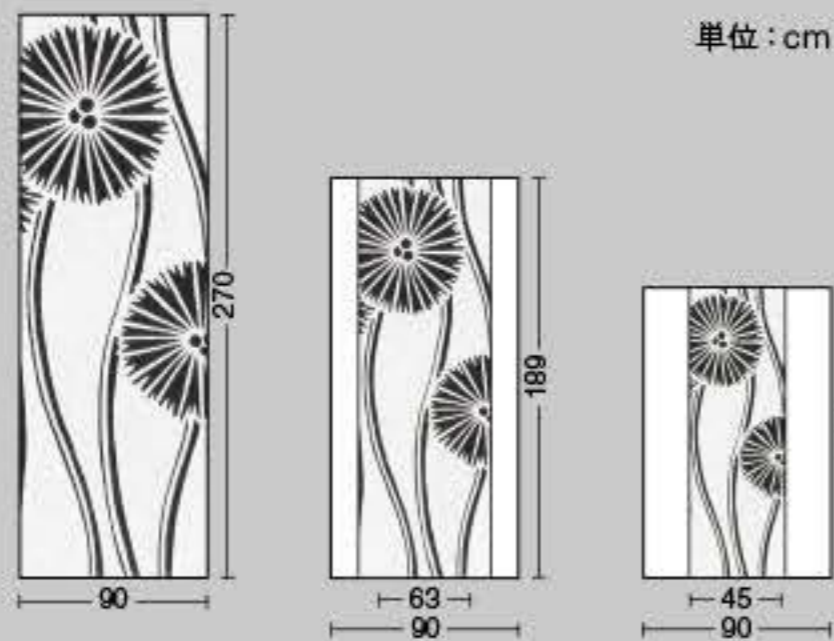

基本出力サイズ・価格一覧

- リリカラ デジタル・デコは、ご発注が簡単な基本出力サイズを設定しています。
- 基本出力サイズ以外にも、ご指定のサイズに合わせた**フリーサイズでの出力が可能です。**
施工面のタテ・ヨコの実測値をご指定ください。画像のタテ・ヨコの比率は変えられません。
- フリーサイズの価格は、使用する基材のm価格×数量(m)で算出出来ます。

■出力基材価格

T 塩ビフラット / W 塩ビ石目 ¥13,000/m

Y 和紙 ¥30,000/m

③サイズ記号	D サイズ (W90cm×H270cm)	E サイズ (W90cm×H189cm)	F サイズ (W90cm×H135cm)
②基材記号			
T 塩ビフラット	¥35,100	¥24,600	¥17,600
W 塩ビ石目	¥35,100	¥24,600	¥17,600
Y 和紙	¥81,000	¥56,700	¥40,500

Dサイズ 基準サイズ:100% (W90×H270)

Eサイズ 柄縮小率 : 70% (W90×H189)

Fサイズ 柄縮小率 : 50% (W90×H135)

③サイズ記号	K サイズ (W360cm×H270cm)	L サイズ (W270cm×H202.5cm)	M サイズ (W180cm×H135cm)
②基材記号			
T 塩ビフラット	¥140,400	¥79,000	¥35,100
W 塩ビ石目	¥140,400	¥79,000	¥35,100
Y 和紙	¥324,000	¥182,300	¥81,000

Kサイズ 基準サイズ:100% (W360×H270)

Lサイズ 柄縮小率 : 75% (W270×H202.5)

Mサイズ 柄縮小率 : 50% (W180×H135)

③サイズ記号	N サイズ (W180cm×H270cm)	O サイズ (W180cm×H189cm)	P サイズ (W90cm×H135cm)
②基材記号			
T 塩ビフラット	¥70,200	¥49,200	¥17,600
W 塩ビ石目	¥70,200	¥49,200	¥17,600
Y 和紙	¥162,000	¥113,400	¥40,500