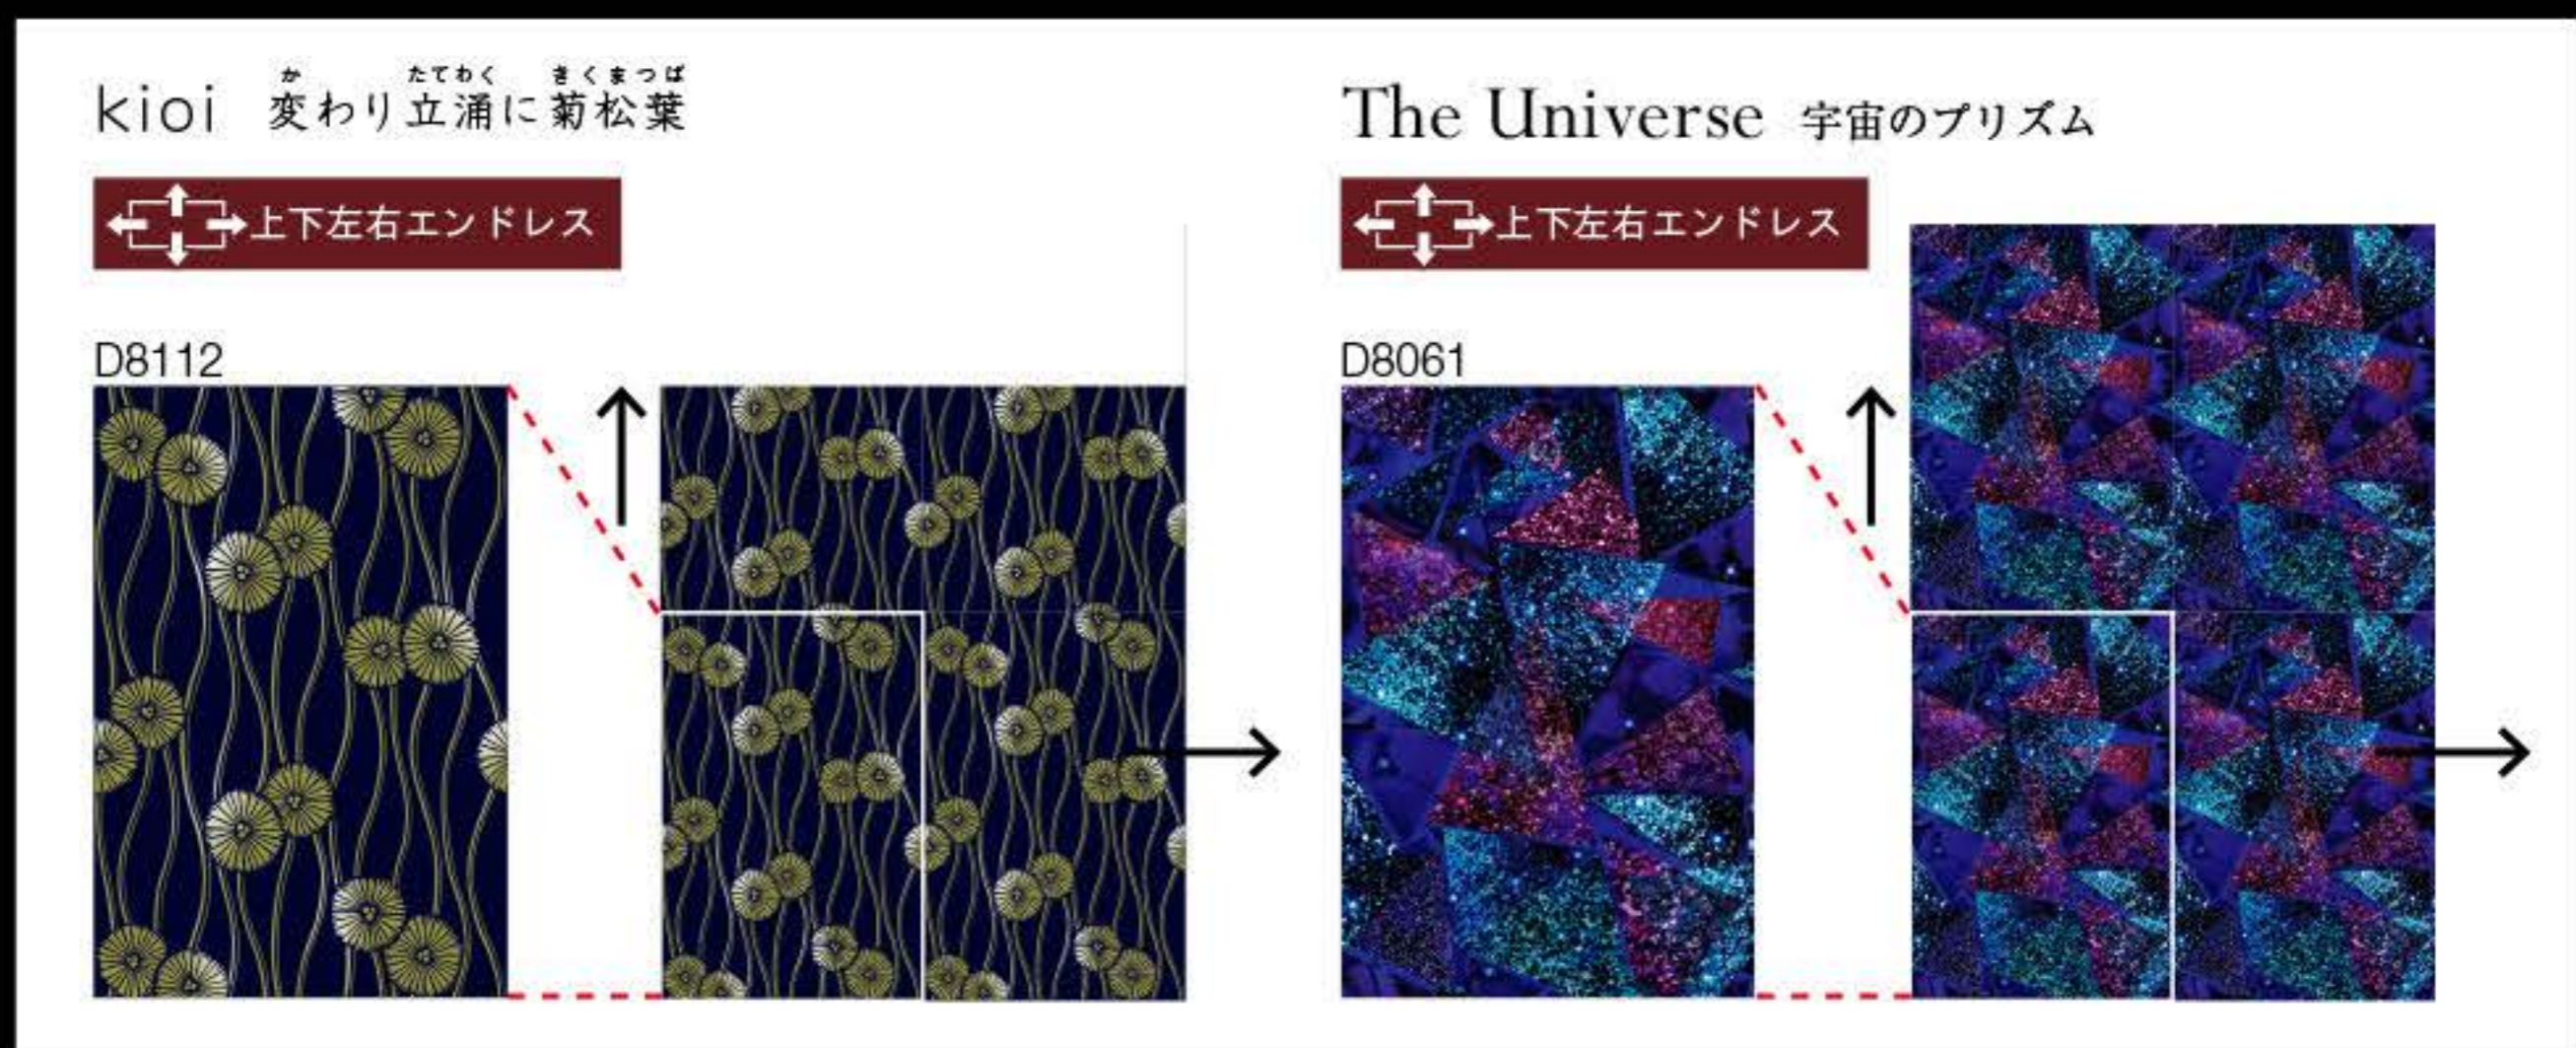

●左右に同じデザインを配置して、柄合わせする事が出来ます。また、拡大・縮小も可能です。

↑↓←→ 上下左右エンドレス **上下左右エンドレスマーク**

●上下左右に同じデザインを配置して、面積を拡張する事が出来ます。また、柄の拡大・縮小も可能です。

↑↓←→ 固定リピート タテ 00cm ヨコ 00cm **固定リピートマーク**

- K・L・Mなどの基本出力サイズで作成した場合、どのサイズにおいても柄の拡大・縮小はせず、あらかじめ設定されたりリピートサイズ(タテ 80.5cm ヨコ 45cm など)で連続します。
- これらは主に、デザインを拡大・縮小する事で発生する、見た目の印象やブランドイメージの変化を防ぐための配慮です。
- イメージを損なわない範囲での柄リピートサイズの微調整・拡大・縮小のご希望は、カスタムオーダー(別注)にて承ります。