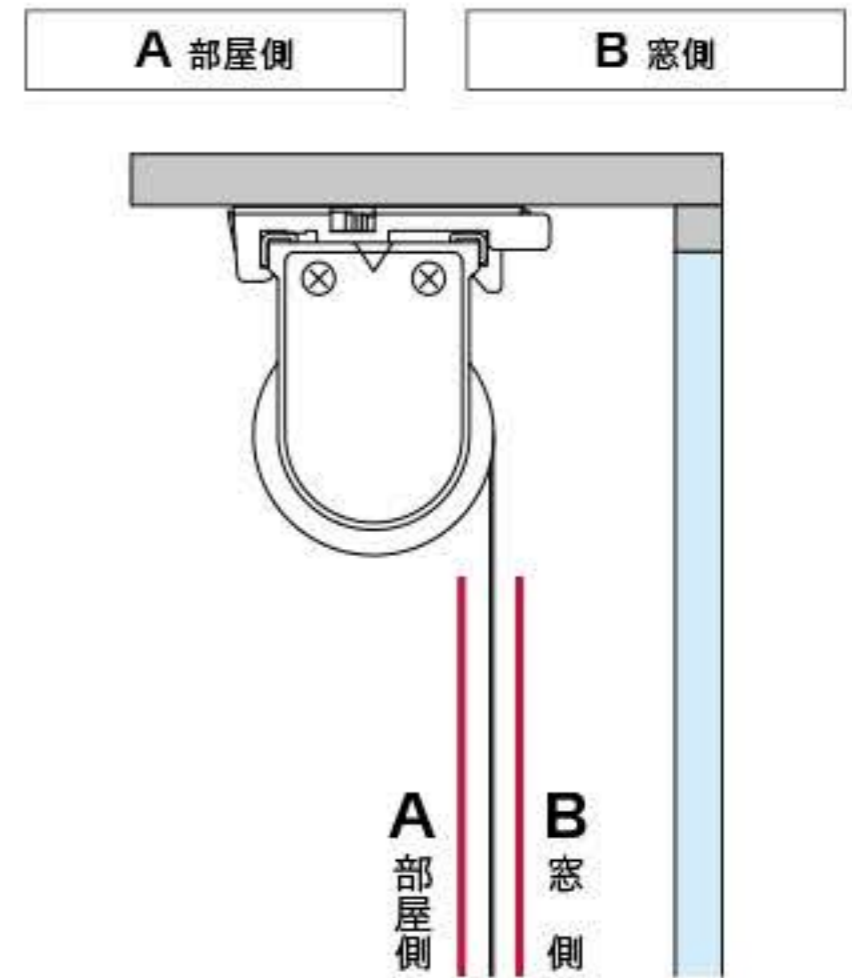

③ 本体カラー、④ 操作方法、⑤操作位置(チェーン式)

本体フレームの色と操作方法(P:プルコード式/C:チェーン式)をお選びください。

※見本に使用している写真はホワイトがプルコード式、ブラックはチェーン式です。

チェーン式は⑤操作位置を右・左よりお選びください。

価格表 ※デザイン・メディア・仕様 共通価格

・窓サイズに合わせて分割、割付が出来ます。
・作成するロールスクリーンとデジタル・デコ画像のタテ×ヨコの比率が大幅に違う場合は、作成出来ない場合がございます。
※画像のタテ×ヨコの比率は変えられません。