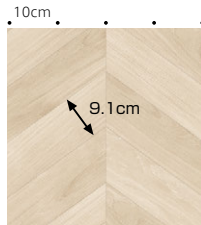

Cushion Floor

クッションフロア 1.8mm厚

各壁紙のコーディネートにおすすめのクッションフロアです。
水廻りをはじめ、リビングや居室などにご使用ください。

LHR-81971 商品サンプル 48ページに掲載

LHR-81976 商品サンプル 48ページに掲載

LHR-81961 商品サンプル 47ページに掲載

Cushion Floor

1.8mm厚

※表示価格は材料価格であり、消費税や工事費は含まれません。物価事情により、やむをえず価格の改定を行う場合がありますのでご了承ください。

Wood

LHR-81961

施工例写真 46ページに掲載

木種: フレンチヘリンボーン
リピート: \updownarrow 90 \leftrightarrow 182cm
板巾: 9.1cm
目地へこみあり

LHR-81964

ステップ柄合わせ

木種: オーク
リピート: \updownarrow 124 \leftrightarrow 121.2cm
板巾: 7.5cm
目地へこみあり