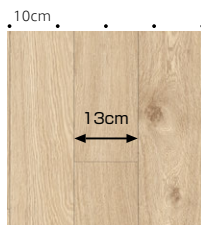

※表示価格は材料価格であり、消費税や工事費は含まれません。物価事情により、やむをえず価格の改定を行う場合がありますのでご了承ください。

Wood

LHR-81961

施工例写真 46ページに掲載

木種: フレンチヘリンボーン
リピート: \updownarrow 90 \leftrightarrow 182cm
板巾: 9.1cm
目地へこみあり

LHR-81964

ステップ柄合わせ

木種: オーク
リピート: \updownarrow 124 \leftrightarrow 121.2cm
板巾: 7.5cm
目地へこみあり

LHR-81962

木種: チーク
リピート: \updownarrow 124 \leftrightarrow 182cm
板巾: 15.2cm
目地へこみあり

LHR-81965

木種: ウォールナット
リピート: \updownarrow 90 \leftrightarrow 182cm
板巾: 11.4cm
目地へこみあり

LHR-81963

木種: キャラオーク
リピート: \updownarrow 91 \leftrightarrow 182cm
板巾: 13cm
目地へこみあり