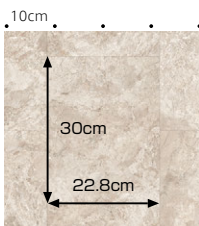

石種：カピストラーノ
目地なし

LHR-81969

リバース施工

石種：カピストラーノ
目地なし

LHR-81970

石種：オンダガタライト
リピート：↓90 ↔91cm
ブロック：↓約22.5 ↔22.8cm
目地へこみあり

LHR-81971

施工例写真 46ページに掲載

石種：インベリアルマーブル
リピート：↓90 ↔182cm
ブロック：↓約30 ↔22.8cm
目地へこみあり

Basic & Pattern

LHR-81972

リバース施工

目地なし

LHR-81973

リバース施工

目地なし