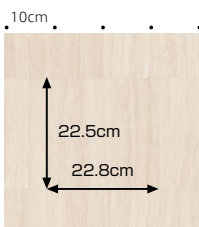

石種：カピストラーノ
目地なし

LHR-81969

リバース施工

石種：カピストラーノ
目地なし

LHR-81970

石種：オンダガタライト
リピート：↓90 ↔91cm
ブロック：↓約22.5 ↔22.8cm
目地へこみあり

LHR-81971

施工例写真 46ページに掲載

石種：インベリアルマーブル
リピート：↓90 ↔182cm
ブロック：↓約30 ↔22.8cm
目地へこみあり

Basic & Pattern

LHR-81972

リバース施工

目地なし

LHR-81973

リバース施工

目地なし