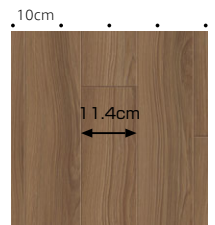

※表示価格は材料価格であり、消費税や工事費は含まれません。物価事情により、やむをえず価格の改定を行う場合がありますのでご了承ください。

Wood

LHR-81961

施工例写真 46ページに掲載

木種: フレンチヘリンボーン
リピート: \updownarrow 90 \leftrightarrow 182cm
板巾: 9.1cm
目地へこみあり

LHR-81964

ステップ柄合わせ

木種: オーク
リピート: \updownarrow 124 \leftrightarrow 121.2cm
板巾: 7.5cm
目地へこみあり

LHR-81962

木種: チーク
リピート: \updownarrow 124 \leftrightarrow 182cm
板巾: 15.2cm
目地へこみあり

LHR-81965

木種: ウォールナット
リピート: \updownarrow 90 \leftrightarrow 182cm
板巾: 11.4cm
目地へこみあり

LHR-81963

木種: キャラオーク
リピート: \updownarrow 91 \leftrightarrow 182cm
板巾: 13cm
目地へこみあり