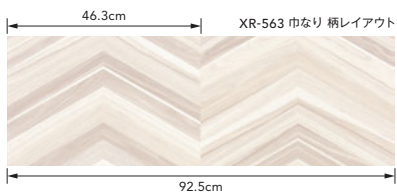

クッションフロア LH-81004 (ライトグレージュ)

XR-563 NEW 防火種別 2-3 **準不燃**

巾92.5cm切売可 リビート：64 ↔92.5cm
ヘリンボーン柄デザインウッド

おすすめコーディネート

天井 XR-512, XR-542

壁 XR-563

クッションフロア LH-81055 (ライトグレー)

XR-564 NEW 防火種別 2-3 **準不燃**