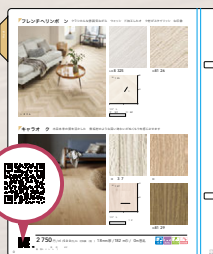

床から始まる 心地よい暮らし

Web Site リリカラのウェブサイトには、インテリアの便利なツールが満載。

施工例写真の着せ替え

施工例写真の床をウェブサイト上で簡単に着せ替えが可能です。
施工イメージをつかむのにご活用ください。

パソコン

リリカラウェブサイト

▼
カタログ紹介(床材)

▼
クッションフロア 2022-2025

▼
着せ替えシミュレーション

柄画像を選択すると
床材の色が変わります。

モバイル

この見本帳の各ページにある
QRコードを読み込んでください。

着せ替えシミュレーション ※画面はイメージです。

画像ダウンロードサービス

素材画像や施工例写真はカタログ詳細
ページなどからダウンロードできます。
3D パースやプランボード作成にご活用
ください。

リピート画像